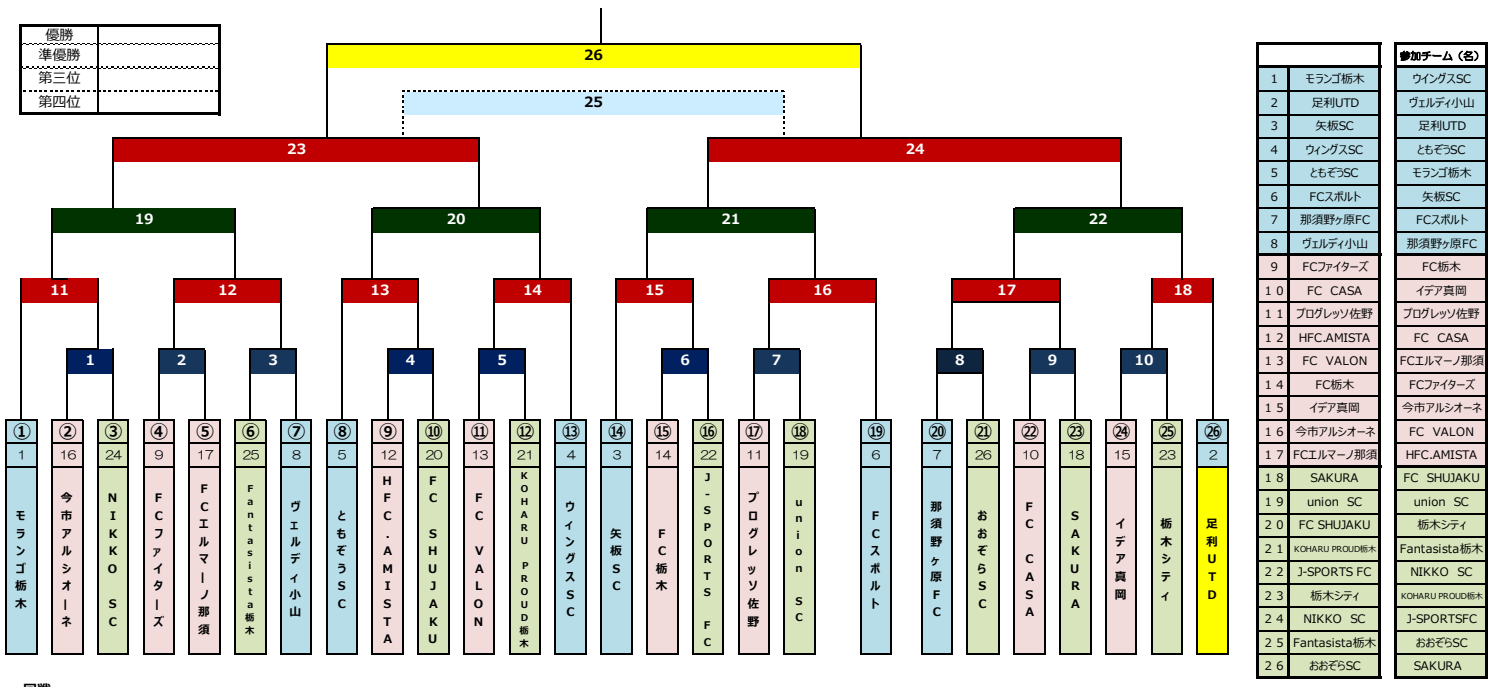

2022年度 第28回関東クラブユースサッカー選手権(U-15)大会 兼 第37回日本クラブユースサッカー選手権(U-15)大会・栃木県予選

一回戦

試合番号	開催日	会場	対戦相手	審判
1	4/29(祝金)	G	グリサブ	
2	4/29(祝金)	C	青木C	
3	4/29(祝金)	E	大谷F	
4	4/29(祝金)	F	藤岡渡良瀬	

二回戦

試合番号	開催日	会場	対戦相手	審判
5	5/1(日)	A	TFC	
6	5/1(日)	B	VDF	
7	5/1(日)	C	青木A	
8	5/1(日)	D	平出	

準々決勝

試合番号	開催日	会場	対戦相手	審判
9	5/8(日)	A	TFC	
10	5/8(日)	C	青木C	

準決勝

試合番号	開催日	会場	対戦相手	審判
11	5/15(日)	A	TFC	
12	5/21(土)	A	TFC	